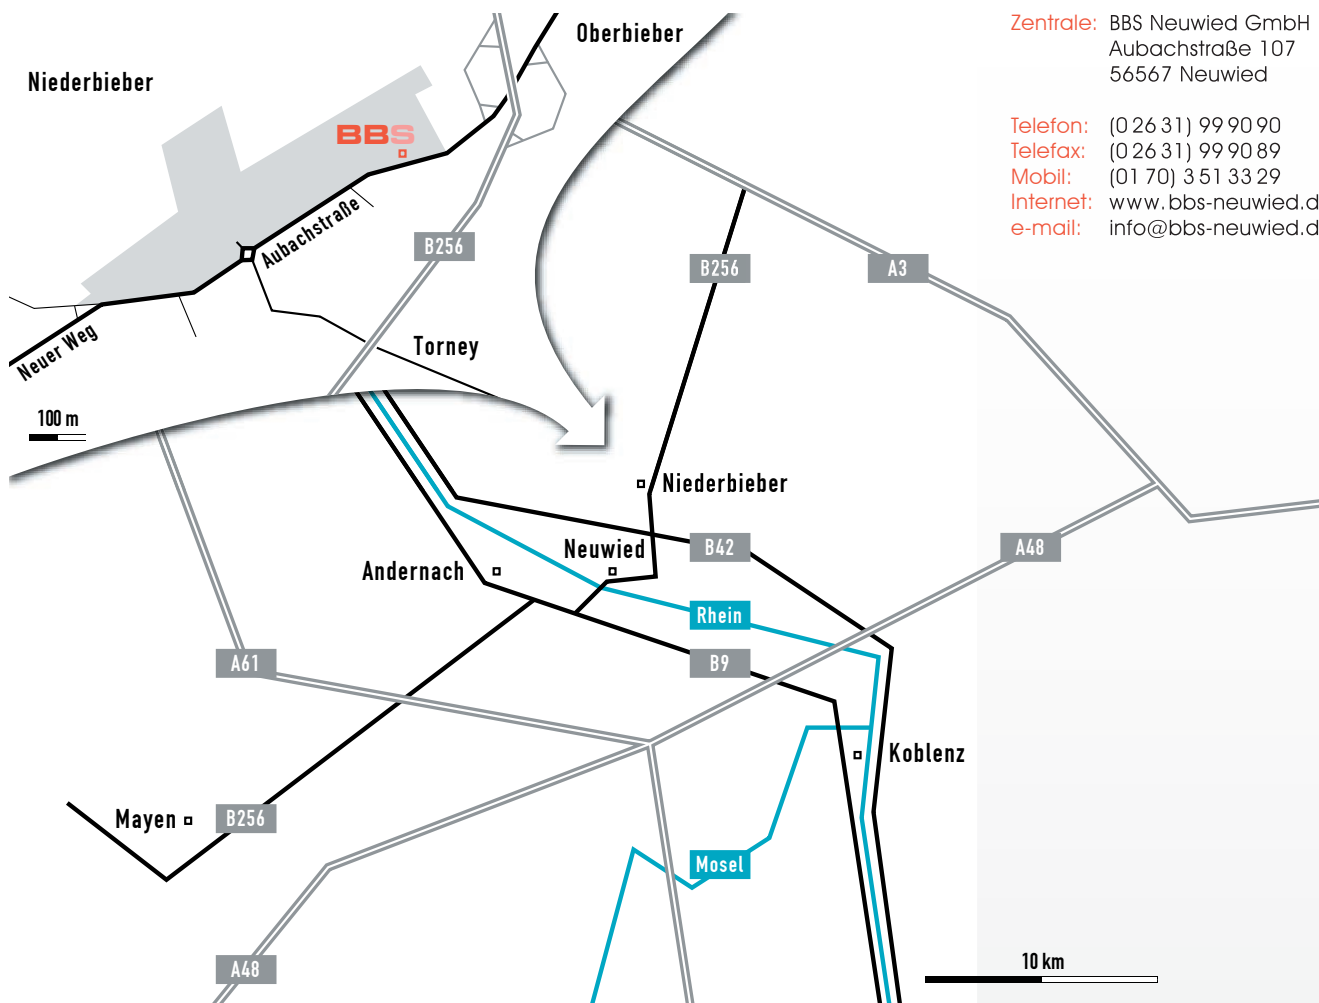

- Baubeschlage
- Mobelbeschlage
- Briefkastenanlagen
- Werkzeuge
- Turbeschlage
- mechanische und elektronische Schlieanlagen
- LM Profile
- Befestigungstechnik
- Oberflachenbehandlung
- Kleinmaschinen
- Sicherheitstechnik

Zentrale: BBS Neuwied GmbH
Aubachstrae 107
56567 Neuwied

Telefon: (0 26 31) 99 90 90
Telefax: (0 26 31) 99 90 89
Mobil: (01 70) 3 51 33 29
Internet: www.bbs-neuwied.de
e-mail: info@bbs-neuwied.de

Wegbeschreibung

- Rheinbrucke Richtung Dierdorf/A3
- Abfahrt Niederbieber/Oberbieber
- links Richtung Niederbieber abbiegen
- nach 150 m auf der rechten Seite (ehemalige Knopffabrik)

Aus Richtung Neuwied kommend:

- Kreuzung Eisstadion, Wiedbachstrasse Richtung Rasselstein
- Straenverlauf folgen
- 400 m hinter dem Kreisverkehr in Niederbieber auf der linken Seite

Fur unsere Kundschaft stehen Parkplatze zur Verfugung.

Geschaftsfuhrer: Jutta Weis
Amtsgericht Neuwied HRB 4730
USt-IdNr.: DE 813 779 557
Steuernummer: 32/660/1641/7

Banken:
Deutsche Bank AG, Neuwied
(BLZ 574 700 24) Kto. 1 641 323
Kreissparkasse Westerwald
(BLZ 570 510 01) Kto. 40 011 561